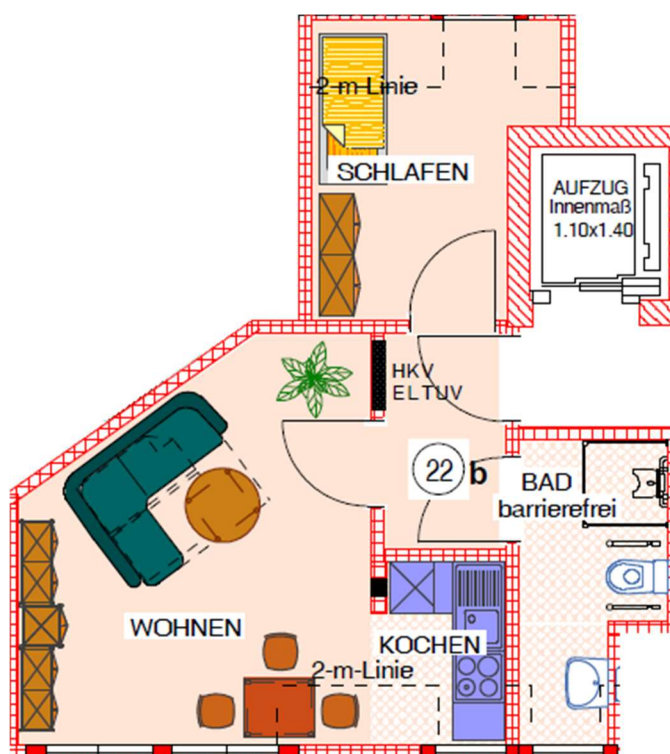

Gemütliche 2 RWG im Betreuten Wohnen!

Adresse des Objektes:
**SAMUELISDAMM 10 IN
04838 EILENBURG**

I.V.K. GmbH
Madline Herrgoß
m.herrgoss@ivk-immobilien.eu
0341-60044730

Wohnungsdaten:

- Bezugsfrei ab: sofort
 - Etage: DG / WE 22b
 - Wohnfläche: 37,50 m²
 - Mietpreis:
 - Kaltmiete: 440,00 €
 - Nebenkosten: 180,00 €
 - Warmmiete: 620,00 €
- Zzgl. Servicepauschale (1 Person 120,00 € / 2 Personen 180,00 €)

Ausstattung:

- barrierefreie Wohnung mit hellen und geräumigen Zimmern
- Badezimmer mit ebenerdiger Dusche
- Waschbecken für Rollstuhlfahrer unterfahrbar
- Aufzug vom Erdgeschoss bis in das Dachgeschoss
- 24 h Notrufbereitschaft
- Gemeinschaftsraum mit Einbauküche, Terrasse & Fußbodenheizung
- Garten zur gemeinschaftlichen Nutzung

Grundriss:

Referenzbild Zimmer

Referenzbild Badezimmer

Hausansicht